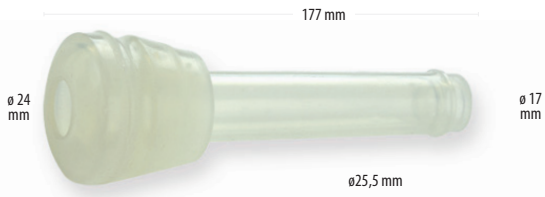

adapt. 7027.2725.010

Silicone | Silicona | силикон