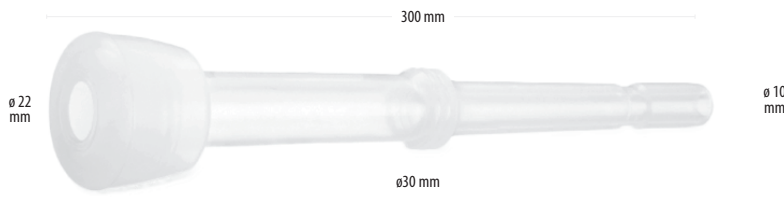

adapt. 7021.2725.030